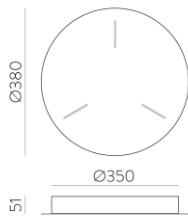

Loop

K1012151B

IMÁGENES / IMAGES / IMAGES

| TIPO | TYPE | TYPE |
|------------------|----------------|----------------|
| Kit Colgante | Pendant Kit | Kit Suspension |
| ACABADO | FINISH | FINITION |
| Blanco Texturado | Textured White | Blanc Texturé |
| MATERIAL | MATERIAL | MATIÈRE |
| Aluminio | Aluminium | Aluminium |
| DETALLES | DETAILS | DÉTAILS |

MEDIDAS / MEASURES

|  | Length (mm) | Width (mm) | Height (mm) |  | Gross (Kg) | Net (Kg) |
|---|-------------|------------|-------------|---|------------|----------|
| Box 1 | 0 | 0 | 0 | Weight 1 | 1,00 | 1,00 |
| Box 2 | 0 | 0 | 0 | Weight 2 | 0,00 | 0,00 |